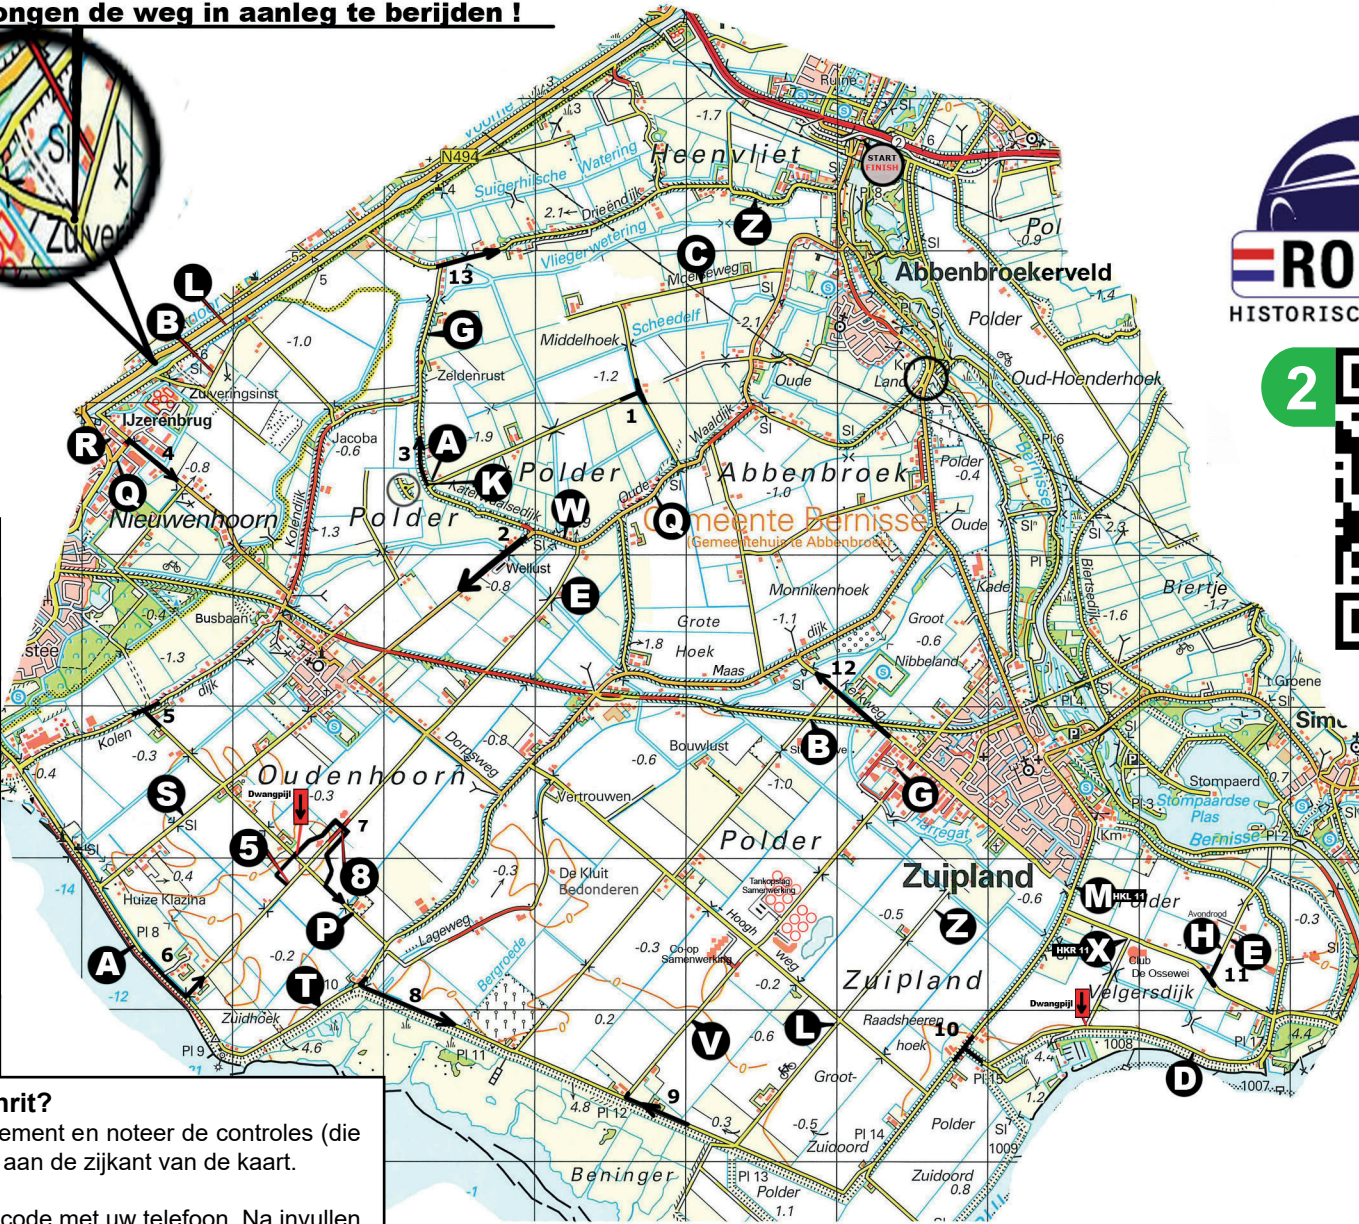

U word hier gedwongen de weg in aanleg te berijden !

Rohac Tafelrit 2

Controles noteren

1					

Direct een uitslag bij uw oefenrit?

- 1** Teken de rit in volgens het reglement en noteer de controles (die rechts van de weg staan) 'klad' aan de zijkant van de kaart.
- 2** Als u klaar bent scant u de QR code met uw telefoon. Na invullen van uw e-mailadres en naam kunt u de controles digitaal overnemen.
- 3** Verzend uw controles en zie direct uw fouten.